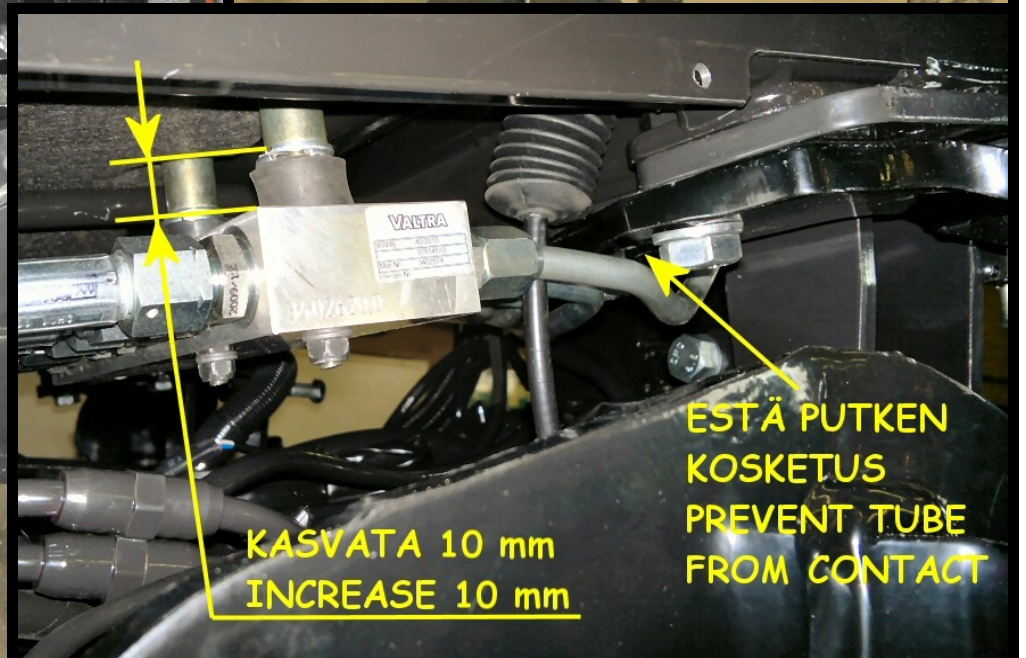

# VALTRA

**T121, T131, T141, T151,  
T161, T171, T191,  
T162, T182, T202**

**Ohjaamon jousitus**

**Cabin suspension**

**KASVATA 10 mm  
INCREASE 10 mm**

**ESTÄ PUTKEN  
KOSKETUS  
PREVENT TUBE  
FROM CONTACT**