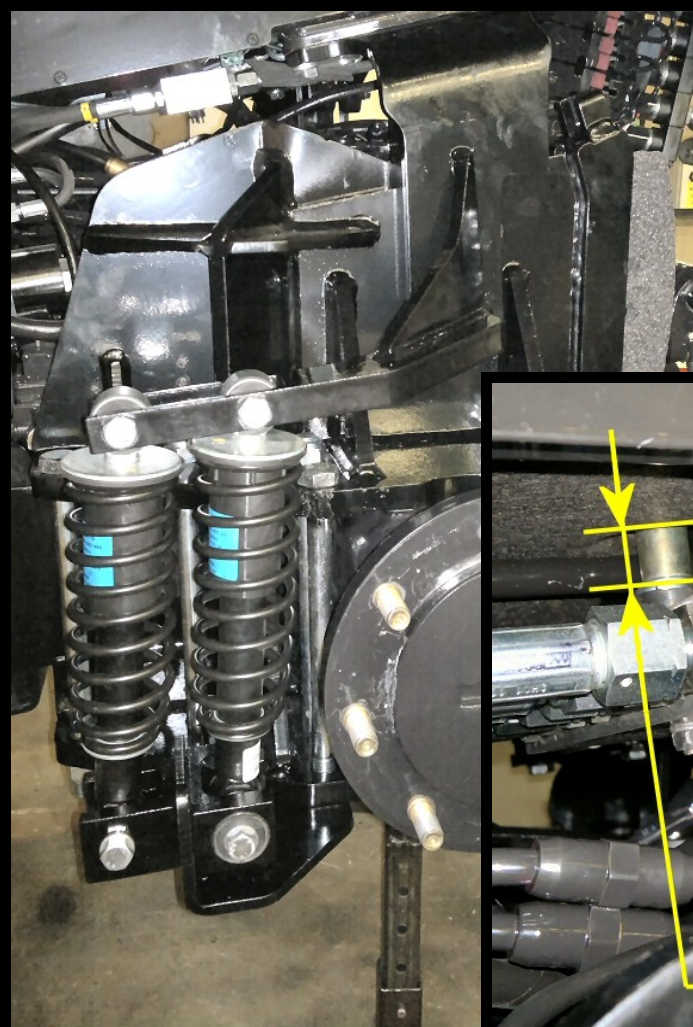

# VALTRA

**T121, T131, T141, T151,  
T161, T171, T191,  
T162, T182, T202**

**Ohjaamon jousitus**

**Cabin suspension**

**KASVATA 10 mm  
INCREASE 10 mm**

**ESTÄ PUTKEN  
KOSKETUS  
PREVENT TUBE  
FROM CONTACT**