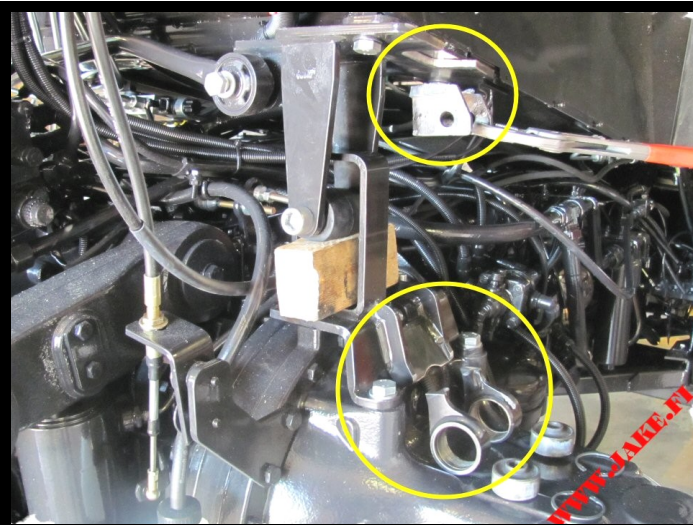

# VALTRA

**T121, T131, T141, T151,  
T161, T171, T191,  
T162, T182, T202**

**Ohjaamon jousitus**

**Cabin suspension**

**KASVATA 10 mm  
INCREASE 10 mm**

**ESTÄ PUTKEN  
KOSKETUS  
PREVENT TUBE  
FROM CONTACT**